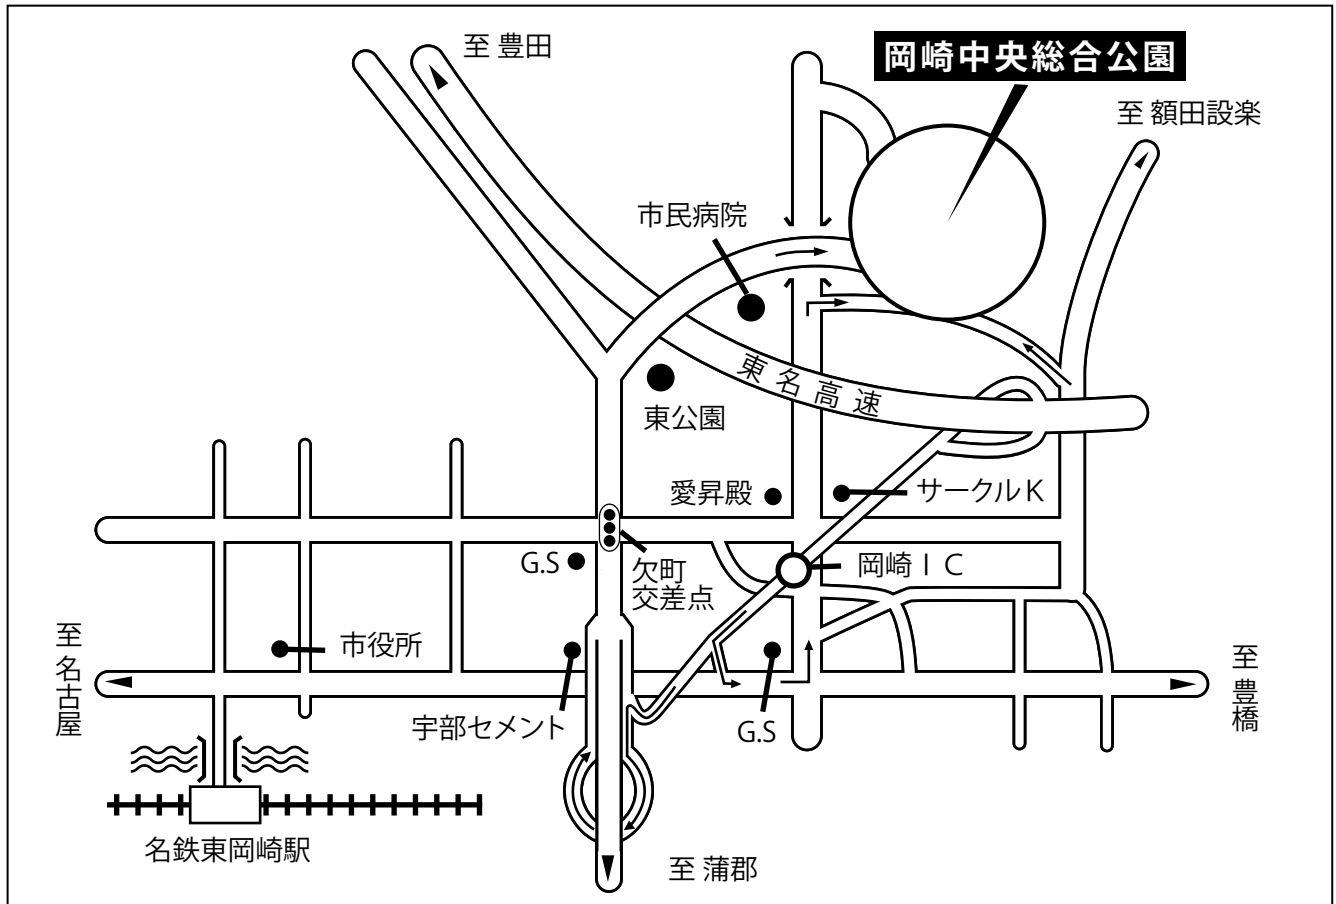

岡崎中央総合公園案内図

駐車場案内図

相撲場の駐車場は、メンバーは原則駐車禁止です。

体育館側等の駐車場に駐車をお願い致します。